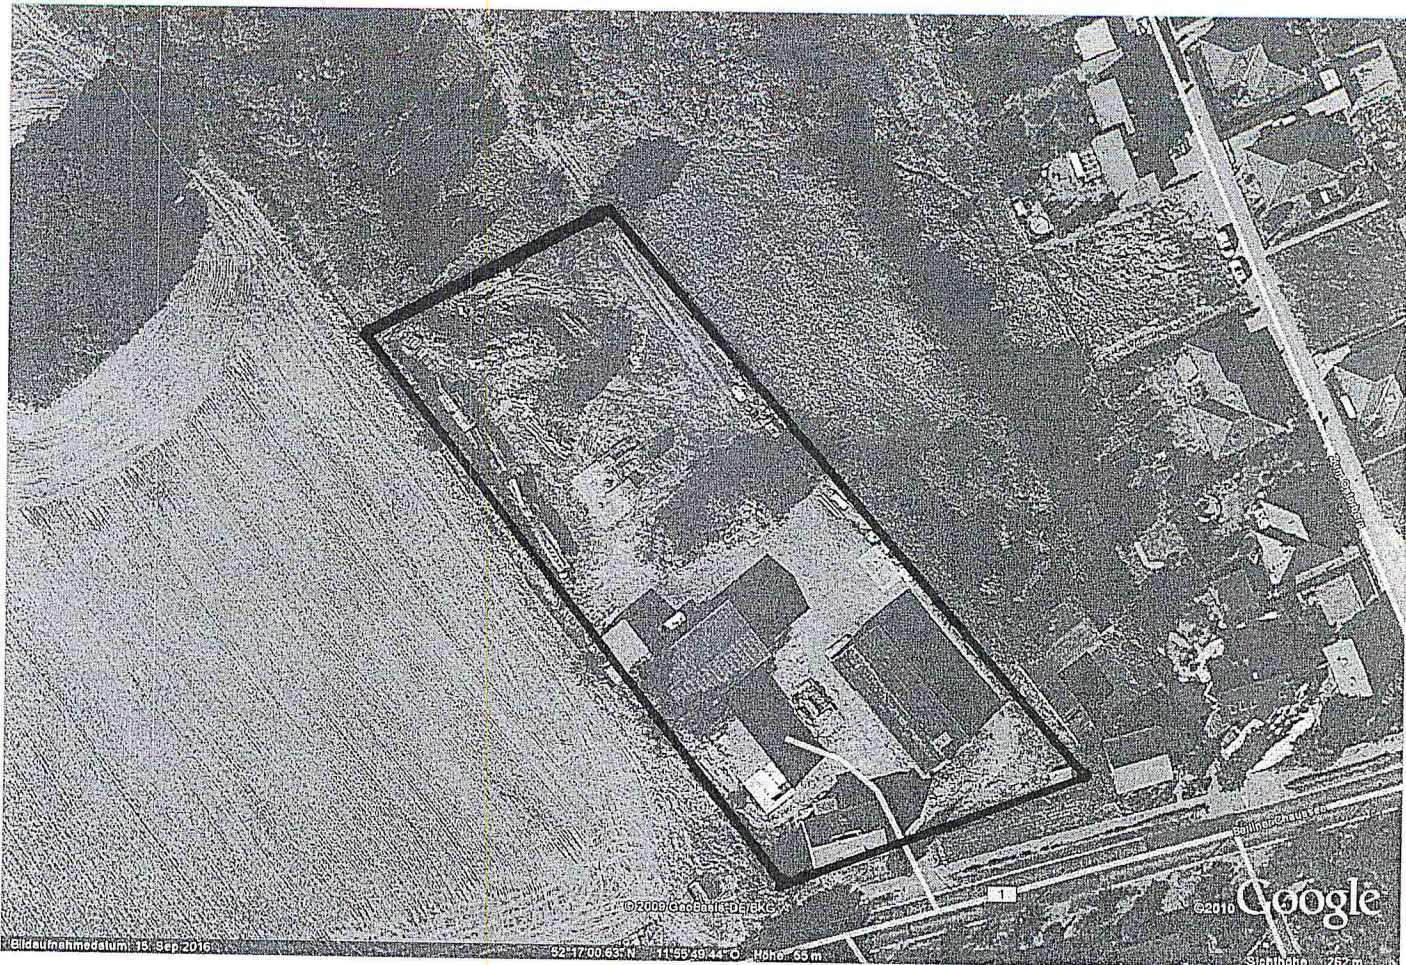

Fabian Voigt

Reesener Dorfstr.2

39288 Burg OT Reesen

Stadt Burg

Fachbereich Stadtentwicklung und Bauen

In der Alten Kaserne 2

39288 Burg

30.01.2017

Bebauungsplan Nr.102 „An der Berliner Chaussee“

Sehr geehrte Damen und Herren,

ich bitte Sie bei der Erarbeitung des Bebauungsplanes Nr.102 „ An der Berliner Chaussee“ folgende Änderung zu berücksichtigen:

Die zu planende Fläche ist auf eine Länge in nördliche Richtung von ca. 120 m zu erweitern.

Mit freundlichen Grüßen

Fabian Voigt

Anlage: Skizze zu B-Plan

Elevation: 1762 m

Altitude: 1762 m

Date: 15 Sep 2016

92-17-00.63 N

115-34-49.24 W

Height: 65 m

Google

© 2008 Google Inc. All Rights Reserved