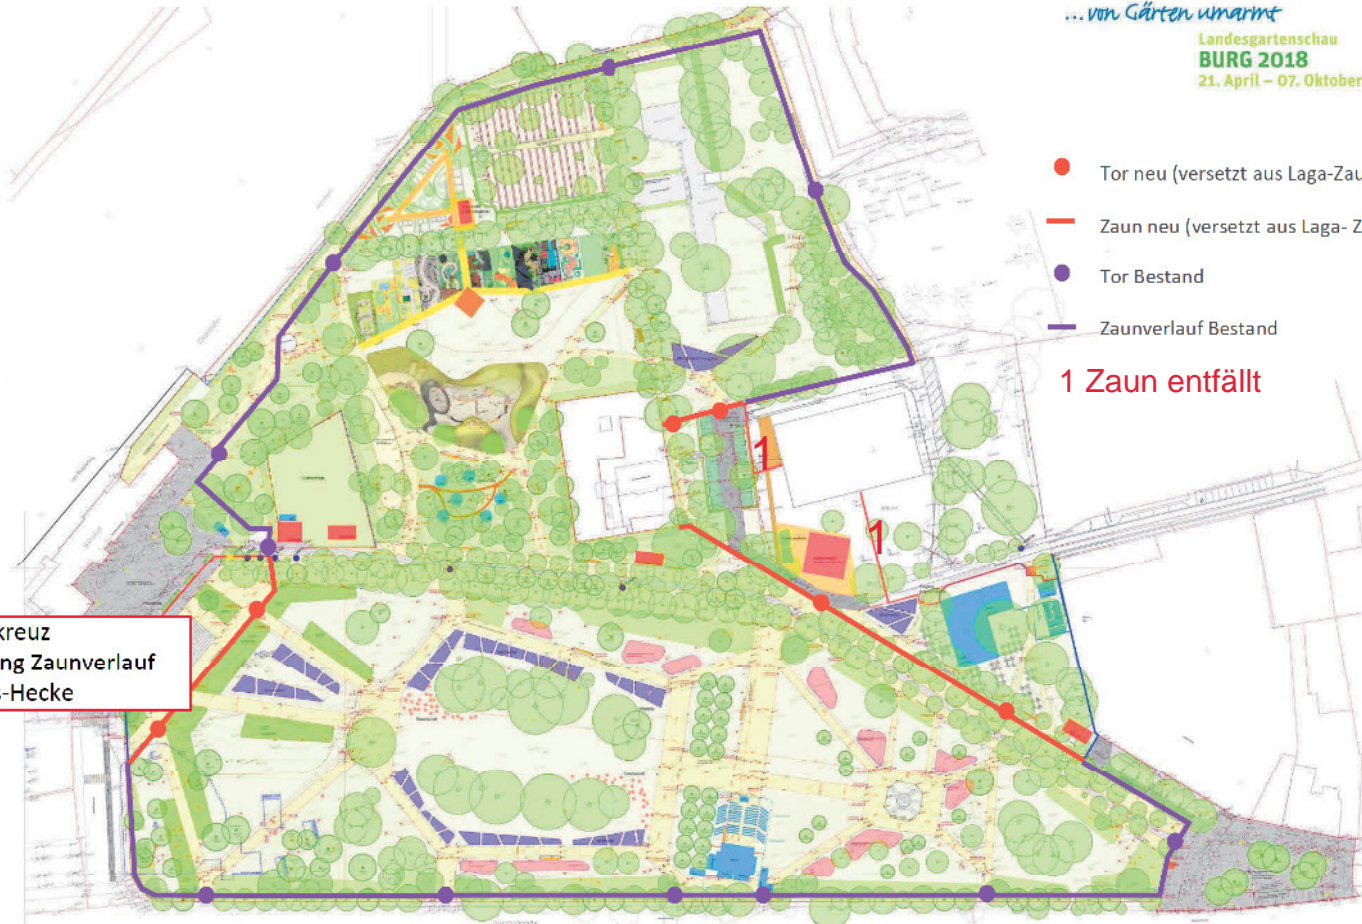

Goethepark

Anlage 1 - Beschluss-Nr. 116-2018

... von Gärten umarmt
Landesgartenschau
BURG 2018
21. April – 07. Oktober

- Tor neu (versetzt aus Laga-Zaun)
- Zaun neu (versetzt aus Laga- Zaun)
- Tor Bestand
- Zaunverlauf Bestand

1 Zaun entfällt

- kein Drehkreuz
- Optimierung Zaunverlauf
an Carpinus-Hecke